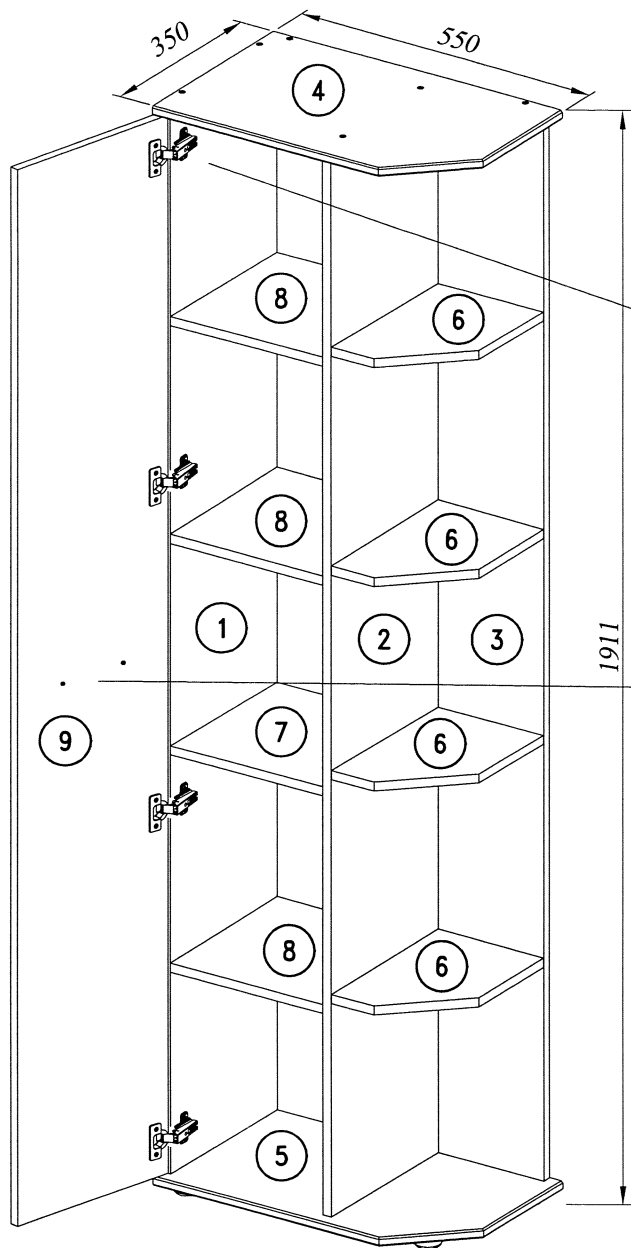

Шкаф торцевой
"Мамбо" СБ-2754
"Мамбо" SB-2754

1	1864x308x16	1
2	1864x308x16	1
3	1864x525x16	1
4	350x550x16	1
5	350x550x16	1
6	307x201x16	4
7	290x308x16	1
8	290x308x16	3
9	1858x318x16	1

10 8x30 16	11 4x13 8	12 3.5x25 2
13 7x50 28	13-1 28	13-2 1
14 4	14-1 4	14-2 4
15 Ø45x15 4	16 4x25 4	17 12
18 4	19 1	20 2

Левое исполнение

Правое исполнение