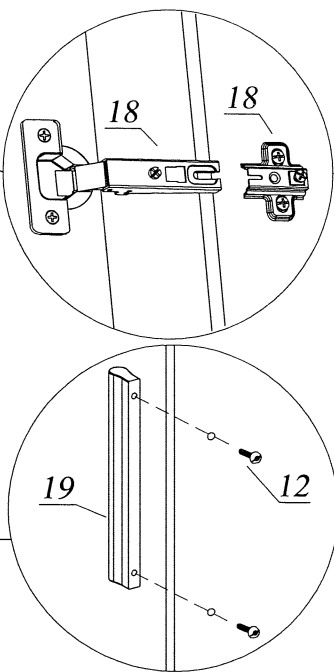

Шкаф торцевой
"Мамбо" СБ-2754
"Мамбо" SB-2754

1	1864x308x16	1
2	1864x308x16	1
3	1864x525x16	1
4	350x550x16	1
5	350x550x16	1
6	307x201x16	4
7	290x308x16	1
8	290x308x16	3
9	1858x318x16	1

10 8x30 16	11 4x13 8	12 3.5x25 2
13 7x50 28	13-1 28	13-2 1
14 4	14-1 4	14-2 4
15 Ø45x15 4	16 4x25 4	17 12
18 4	19 1	20 2

Левое исполнение

Правое исполнение